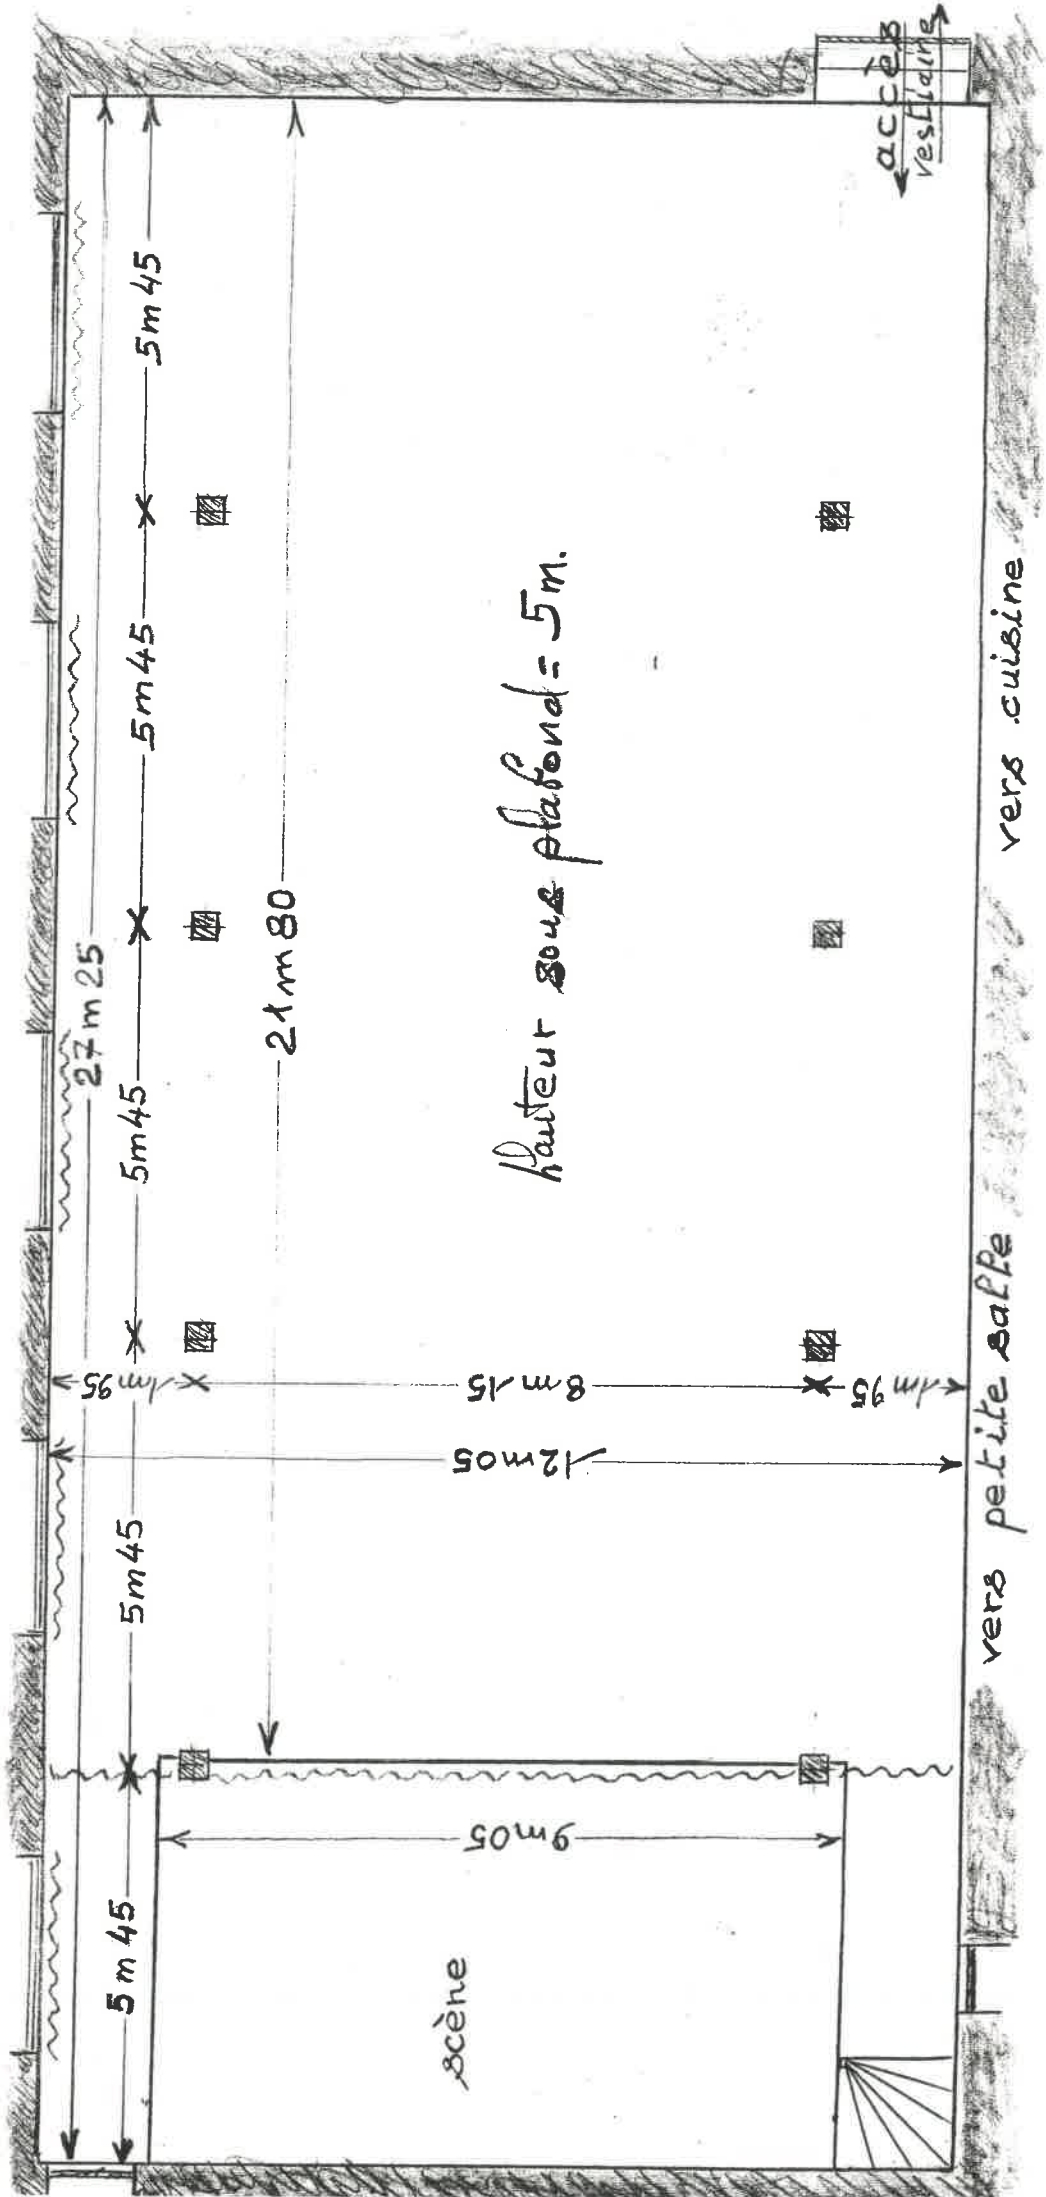

Salle des fêtes

Mairie

Place de l'Archevêque de ville

21360 BLIGNY sur OUCHE

échelle = 1m.

1^{er} mars 2009

terrasse

hauteur sous plafond = 5m.

vers cuisine

vers petite salle