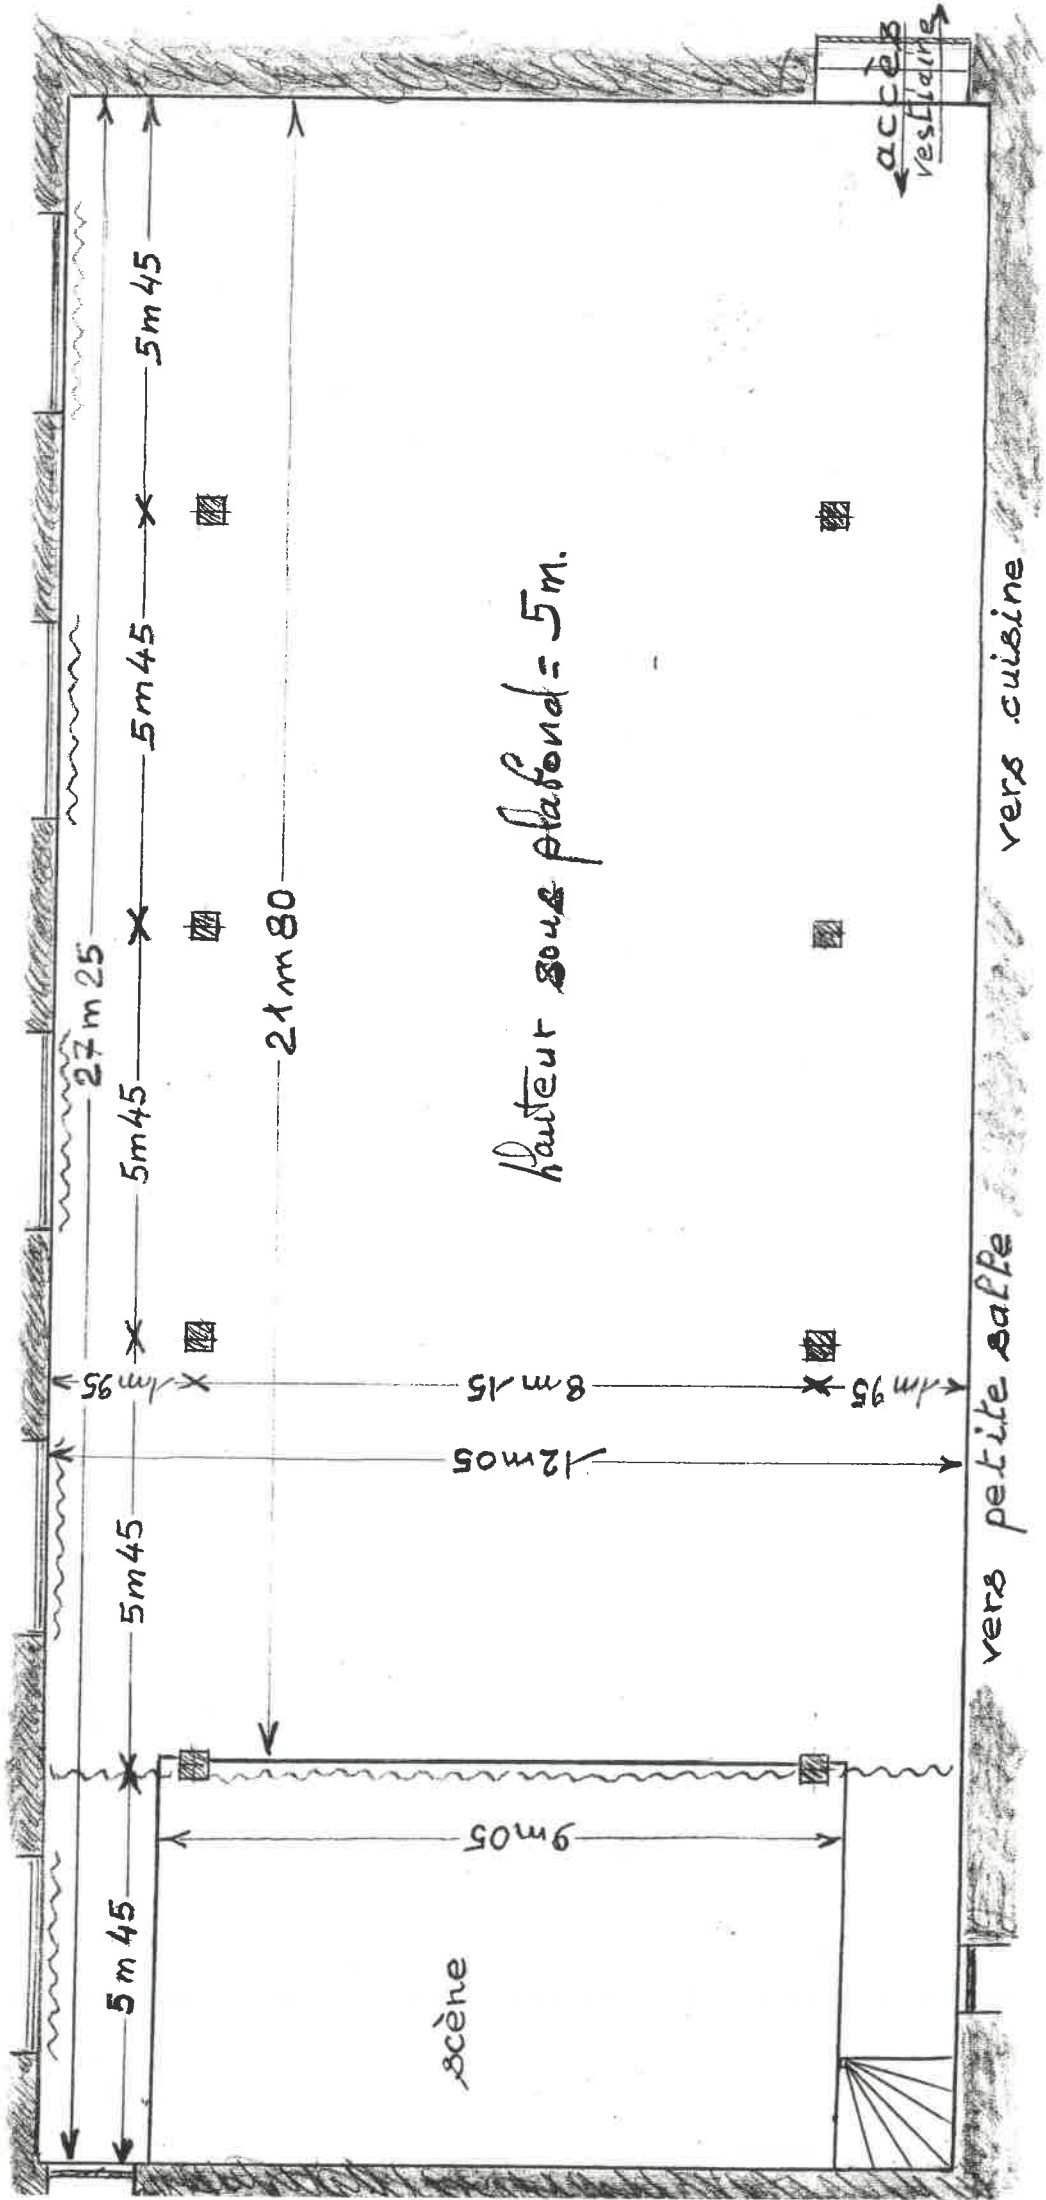

Salle des fêtes

Mairie

Place de l'Archevêque de Lille

21360 BLIGNY sur OUCHE

échelle = 1 — 1m.

1^{er} mars 2009

terrasse

vers petite salle

vers cuisine

scène

hauteur sous plafond = 5m.